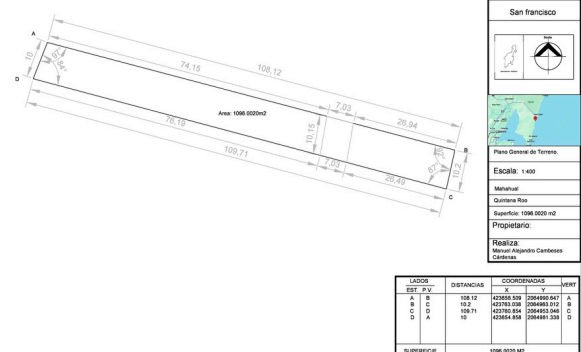

Capital Verde
Inversiones, seguras y rentables

TERRENO
CON FRENTE
DE PLAYA
\$2,750,00

Descripción

- LOTE CON 10 METROS LINEALES DE FRENTE DE PLAYA
- 1,100 METROS CUADRADOS
- ESCRITURA
- FINANCIAMIENTO DISOPONIBLE